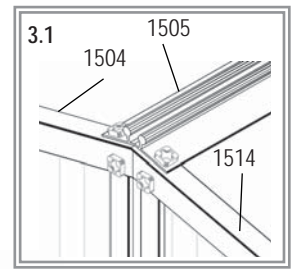

GAIA 2X

1

- 1500 16x 
- 1501 4x 
- 1502 4x 
- 1503 2x 
- 1512 4x 
- 1513 2x 
- 1515 16x 

2

2.1	Art	mm	
A	1521	486 x 254/373	4
B	1522	585 x 254	4

- 1500 16x 
- 1515 16x 
- 1521 4x 
- 1522 4x 

GAIA 2X

3

- 1500
12x
- 1504
2x
- 1505
2x
- 1508
1x
- 1511
4x
- 1514
2x
- 1515
12x

4

- 1500
4 x 4
- 1506
4 x 1
- 1507
4 x 1
- 1509
4 x 2
- 1510
4 x 1
- 1515
4 x 4
- 1520
4x

4x

4.1	Art	mm	
C	1520	570 x 508	4

GAIA 2X

Item No.	Part	Sect. Ref.	Size mm	Quantity
1500		1-4	M6 x 5	60
1501		1	244	4
1502		1	488	4
1503		1	244	2
1504		3	508	2
1505		3	595	2
1506		4	600	4
1507		4	600	4
1508		3	594	1
1509		4	498	8
1510		4	25	4
1511		3	588	4

Item No.	Part	Sect. Ref.	Size mm	Quantity
1512		1	588	4
1513		1	360	2
1514		3	508	2
1515		1-4	M6	60
1520		4	570 x 508	4
1521		2	486 x 254/373	4
1522		2	585 x 254	4

E.P.H. Schmidt u. Co. GmbH
Postfach 3320
D-58033 Hagen
Germany
Tel.: +49 2331 37555-0
Fax: +49 2331 37555-55
www.eph-schmidt.de
verkauf@eph-schmidt.de