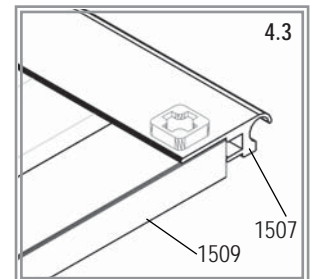

GAIA 2X

1

- 1500 16x 
- 1501 4x 
- 1502 4x 
- 1503 2x 
- 1512 4x 
- 1513 2x 
- 1515 16x 

2

2.1	Art	mm	
A	1521	486 x 254/373	4
B	1522	585 x 254	4

- 1500 16x 
- 1515 16x 
- 1521 4x 
- 1522 4x 

GAIA 2X

3

- 1500
12x
- 1504
2x
- 1505
2x
- 1508
1x
- 1511
4x
- 1514
2x
- 1515
12x

4

- 1500
4 x 4
- 1506
4 x 1
- 1507
4 x 1
- 1509
4 x 2
- 1510
4 x 1
- 1515
4 x 4
- 1520
4x

4x

4.1	Art	mm	
C	1520	570 x 508	4

GAIA 2X

Item No.	Part	Sect. Ref.	Size mm	Quantity
1500		1-4	M6 x 5	60
1501		1	244	4
1502		1	488	4
1503		1	244	2
1504		3	508	2
1505		3	595	2
1506		4	600	4
1507		4	600	4
1508		3	594	1
1509		4	498	8
1510		4	25	4
1511		3	588	4

Item No.	Part	Sect. Ref.	Size mm	Quantity
1512		1	588	4
1513		1	360	2
1514		3	508	2
1515		1-4	M6	60
1520		4	570 x 508	4
1521		2	486 x 254/373	4
1522		2	585 x 254	4

E.P.H. Schmidt u. Co. GmbH
Postfach 3320
D-58033 Hagen
Germany
Tel.: +49 2331 37555-0
Fax: +49 2331 37555-55
www.eph-schmidt.de
verkauf@eph-schmidt.de