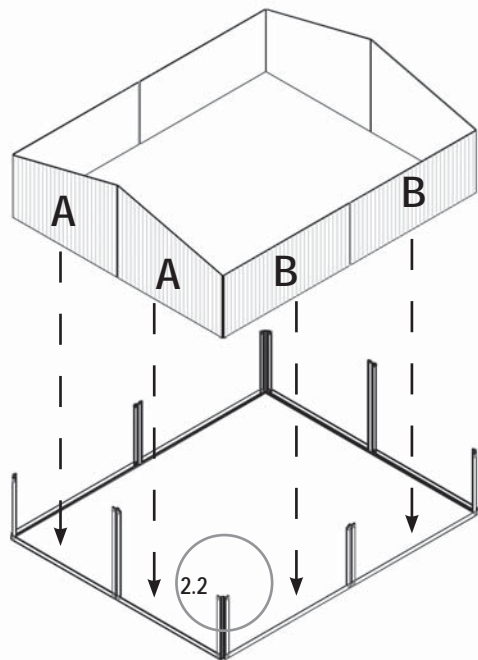

GAIA 2X

1

- 1500 16x 
- 1501 4x 
- 1502 4x 
- 1503 2x 
- 1512 4x 
- 1513 2x 
- 1515 16x 

2

2.1	Art	mm	
A	1521	486 x 254/373	4
B	1522	585 x 254	4

- 1500 16x 
- 1515 16x 
- 1521 4x 
- 1522 4x 

GAIA 2X

3

- 1500
12x
- 1504
2x
- 1505
2x
- 1508
1x
- 1511
4x
- 1514
2x
- 1515
12x

4

- 1500
4 x 4
- 1506
4 x 1
- 1507
4 x 1
- 1509
4 x 2
- 1510
4 x 1
- 1515
4 x 4
- 1520
4x

4x

4.1	Art	mm	
C	1520	570 x 508	4

GAIA 2X

Item No.	Part	Sect. Ref.	Size mm	Quantity
1500		1-4	M6 x 5	60
1501		1	244	4
1502		1	488	4
1503		1	244	2
1504		3	508	2
1505		3	595	2
1506		4	600	4
1507		4	600	4
1508		3	594	1
1509		4	498	8
1510		4	25	4
1511		3	588	4

Item No.	Part	Sect. Ref.	Size mm	Quantity
1512		1	588	4
1513		1	360	2
1514		3	508	2
1515		1-4	M6	60
1520		4	570 x 508	4
1521		2	486 x 254/373	4
1522		2	585 x 254	4

E.P.H. Schmidt u. Co. GmbH
Postfach 3320
D-58033 Hagen
Germany
Tel.: +49 2331 37555-0
Fax: +49 2331 37555-55
www.eph-schmidt.de
verkauf@eph-schmidt.de