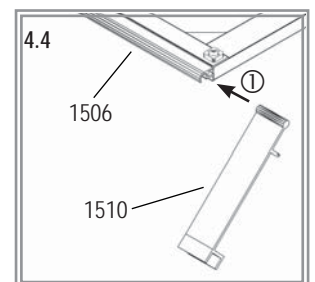

GAIA 2X

1

- 1500 16x 
- 1501 4x 
- 1502 4x 
- 1503 2x 
- 1512 4x 
- 1513 2x 
- 1515 16x 

2

2.1	Art	mm	
A	1521	486 x 254/373	4
B	1522	585 x 254	4

- 1500 16x 
- 1515 16x 
- 1521 4x 
- 1522 4x 

GAIA 2X

3

- 1500
12x
- 1504
2x
- 1505
2x
- 1508
1x
- 1511
4x
- 1514
2x
- 1515
12x

4

- 1500
4 x 4
- 1506
4 x 1
- 1507
4 x 1
- 1509
4 x 2
- 1510
4 x 1
- 1515
4 x 4
- 1520
4x

4x

4.1	Art	mm	
C	1520	570 x 508	4

GAIA 2X

Item No.	Part	Sect. Ref.	Size mm	Quantity
1500		1-4	M6 x 5	60
1501		1	244	4
1502		1	488	4
1503		1	244	2
1504		3	508	2
1505		3	595	2
1506		4	600	4
1507		4	600	4
1508		3	594	1
1509		4	498	8
1510		4	25	4
1511		3	588	4

Item No.	Part	Sect. Ref.	Size mm	Quantity
1512		1	588	4
1513		1	360	2
1514		3	508	2
1515		1-4	M6	60
1520		4	570 x 508	4
1521		2	486 x 254/373	4
1522		2	585 x 254	4

E.P.H. Schmidt u. Co. GmbH
Postfach 3320
D-58033 Hagen
Germany
Tel.: +49 2331 37555-0
Fax: +49 2331 37555-55
www.eph-schmidt.de
verkauf@eph-schmidt.de