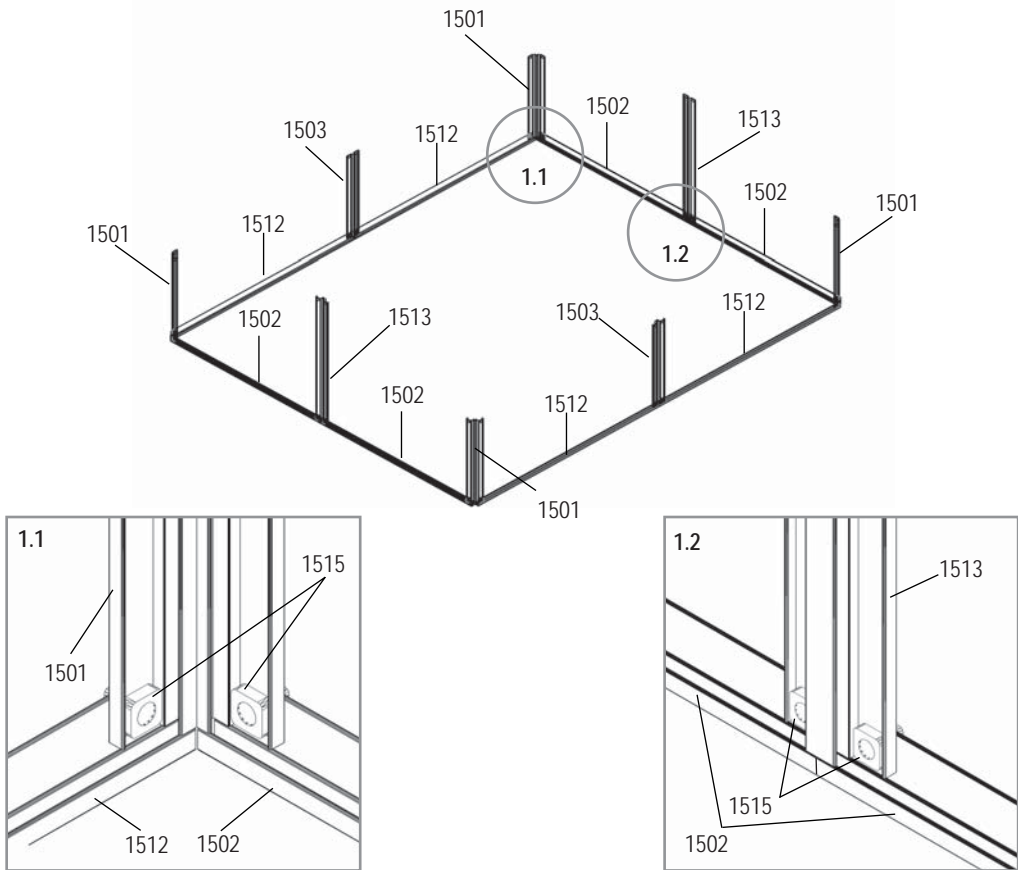

GAIA 2X

1

- 1500 16x 
- 1501 4x 
- 1502 4x 
- 1503 2x 
- 1512 4x 
- 1513 2x 
- 1515 16x 

2

2.1	Art	mm	
A	1521	486 x 254/373	4
B	1522	585 x 254	4

- 1500 16x 
- 1515 16x 
- 1521 4x 
- 1522 4x 

GAIA 2X

3

- 1500
12x
- 1504
2x
- 1505
2x
- 1508
1x
- 1511
4x
- 1514
2x
- 1515
12x

4

- 1500
4 x 4
- 1506
4 x 1
- 1507
4 x 1
- 1509
4 x 2
- 1510
4 x 1
- 1515
4 x 4
- 1520
4x

4x

4.1	Art	mm	
C	1520	570 x 508	4

GAIA 2X

Item No.	Part	Sect. Ref.	Size mm	Quantity
1500		1-4	M6 x 5	60
1501		1	244	4
1502		1	488	4
1503		1	244	2
1504		3	508	2
1505		3	595	2
1506		4	600	4
1507		4	600	4
1508		3	594	1
1509		4	498	8
1510		4	25	4
1511		3	588	4

Item No.	Part	Sect. Ref.	Size mm	Quantity
1512		1	588	4
1513		1	360	2
1514		3	508	2
1515		1-4	M6	60
1520		4	570 x 508	4
1521		2	486 x 254/373	4
1522		2	585 x 254	4

E.P.H. Schmidt u. Co. GmbH
Postfach 3320
D-58033 Hagen
Germany
Tel.: +49 2331 37555-0
Fax: +49 2331 37555-55
www.eph-schmidt.de
verkauf@eph-schmidt.de