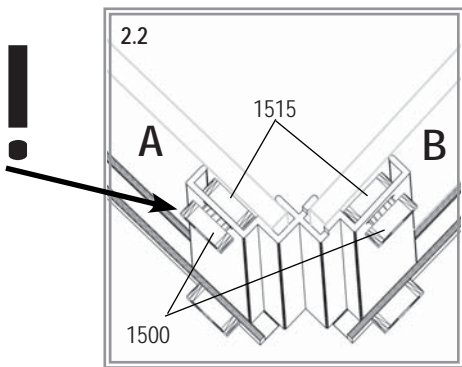

GAIA 2X

1

- 1500 16x 
- 1501 4x 
- 1502 4x 
- 1503 2x 
- 1512 4x 
- 1513 2x 
- 1515 16x 

2

2.1	Art	mm	
A	1521	486 x 254/373	4
B	1522	585 x 254	4

- 1500 16x 
- 1515 16x 
- 1521 4x 
- 1522 4x 

GAIA 2X

3

- 1500
12x
- 1504
2x
- 1505
2x
- 1508
1x
- 1511
4x
- 1514
2x
- 1515
12x

4

- 1500
4 x 4
- 1506
4 x 1
- 1507
4 x 1
- 1509
4 x 2
- 1510
4 x 1
- 1515
4 x 4
- 1520
4x

4x

4.1	Art	mm	
C	1520	570 x 508	4

GAIA 2X

Item No.	Part	Sect. Ref.	Size mm	Quantity
1500		1-4	M6 x 5	60
1501		1	244	4
1502		1	488	4
1503		1	244	2
1504		3	508	2
1505		3	595	2
1506		4	600	4
1507		4	600	4
1508		3	594	1
1509		4	498	8
1510		4	25	4
1511		3	588	4

Item No.	Part	Sect. Ref.	Size mm	Quantity
1512		1	588	4
1513		1	360	2
1514		3	508	2
1515		1-4	M6	60
1520		4	570 x 508	4
1521		2	486 x 254/373	4
1522		2	585 x 254	4

E.P.H. Schmidt u. Co. GmbH
Postfach 3320
D-58033 Hagen
Germany
Tel.: +49 2331 37555-0
Fax: +49 2331 37555-55
www.eph-schmidt.de
verkauf@eph-schmidt.de