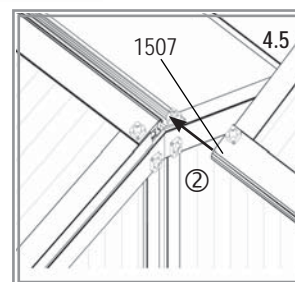

GAIA 2X

1

- 1500 16x 
- 1501 4x 
- 1502 4x 
- 1503 2x 
- 1512 4x 
- 1513 2x 
- 1515 16x 

2

2.1	Art	mm	
A	1521	486 x 254/373	4
B	1522	585 x 254	4

- 1500 16x 
- 1515 16x 
- 1521 4x 
- 1522 4x 

GAIA 2X

3

- 1500
12x
- 1504
2x
- 1505
2x
- 1508
1x
- 1511
4x
- 1514
2x
- 1515
12x

4

- 1500
4 x 4
- 1506
4 x 1
- 1507
4 x 1
- 1509
4 x 2
- 1510
4 x 1
- 1515
4 x 4
- 1520
4x

4x

4.1	Art	mm	
C	1520	570 x 508	4

GAIA 2X

Item No.	Part	Sect. Ref.	Size mm	Quantity
1500		1-4	M6 x 5	60
1501		1	244	4
1502		1	488	4
1503		1	244	2
1504		3	508	2
1505		3	595	2
1506		4	600	4
1507		4	600	4
1508		3	594	1
1509		4	498	8
1510		4	25	4
1511		3	588	4

Item No.	Part	Sect. Ref.	Size mm	Quantity
1512		1	588	4
1513		1	360	2
1514		3	508	2
1515		1-4	M6	60
1520		4	570 x 508	4
1521		2	486 x 254/373	4
1522		2	585 x 254	4

E.P.H. Schmidt u. Co. GmbH
Postfach 3320
D-58033 Hagen
Germany
Tel.: +49 2331 37555-0
Fax: +49 2331 37555-55
www.eph-schmidt.de
verkauf@eph-schmidt.de