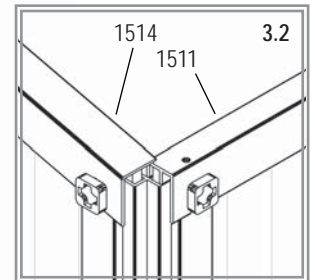

GAIA 2X

1

- 1500 16x 
- 1501 4x 
- 1502 4x 
- 1503 2x 
- 1512 4x 
- 1513 2x 
- 1515 16x 

2

2.1	Art	mm	
A	1521	486 x 254/373	4
B	1522	585 x 254	4

- 1500 16x 
- 1515 16x 
- 1521 4x 
- 1522 4x 

GAIA 2X

3

- 1500
12x
- 1504
2x
- 1505
2x
- 1508
1x
- 1511
4x
- 1514
2x
- 1515
12x

4

- 1500
4 x 4
- 1506
4 x 1
- 1507
4 x 1
- 1509
4 x 2
- 1510
4 x 1
- 1515
4 x 4
- 1520
4x

4x

4.1	Art	mm	
C	1520	570 x 508	4

GAIA 2X

Item No.	Part	Sect. Ref.	Size mm	Quantity
1500		1-4	M6 x 5	60
1501		1	244	4
1502		1	488	4
1503		1	244	2
1504		3	508	2
1505		3	595	2
1506		4	600	4
1507		4	600	4
1508		3	594	1
1509		4	498	8
1510		4	25	4
1511		3	588	4

Item No.	Part	Sect. Ref.	Size mm	Quantity
1512		1	588	4
1513		1	360	2
1514		3	508	2
1515		1-4	M6	60
1520		4	570 x 508	4
1521		2	486 x 254/373	4
1522		2	585 x 254	4

E.P.H. Schmidt u. Co. GmbH
Postfach 3320
D-58033 Hagen
Germany
Tel.: +49 2331 37555-0
Fax: +49 2331 37555-55
www.eph-schmidt.de
verkauf@eph-schmidt.de