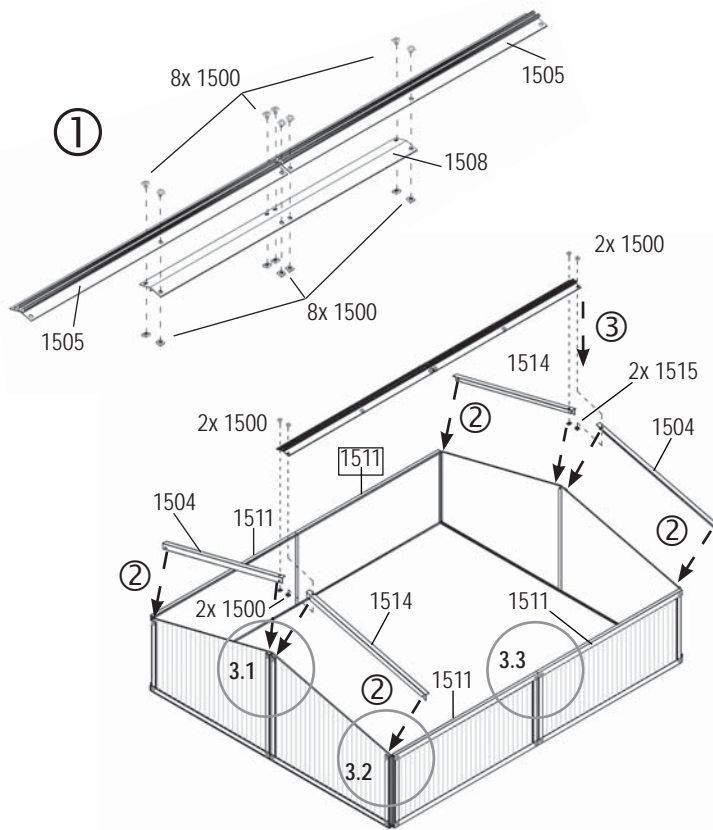

GAIA 2X

1

- 1500 16x 
- 1501 4x 
- 1502 4x 
- 1503 2x 
- 1512 4x 
- 1513 2x 
- 1515 16x 

2

2.1	Art	mm	
A	1521	486 x 254/373	4
B	1522	585 x 254	4

- 1500 16x 
- 1515 16x 
- 1521 4x 
- 1522 4x 

GAIA 2X

3

- 1500
12x
- 1504
2x
- 1505
2x
- 1508
1x
- 1511
4x
- 1514
2x
- 1515
12x

4

- 1500
4 x 4
- 1506
4 x 1
- 1507
4 x 1
- 1509
4 x 2
- 1510
4 x 1
- 1515
4 x 4
- 1520
4x

4x

4.1	Art	mm	
C	1520	570 x 508	4

GAIA 2X

Item No.	Part	Sect. Ref.	Size mm	Quantity
1500		1-4	M6 x 5	60
1501		1	244	4
1502		1	488	4
1503		1	244	2
1504		3	508	2
1505		3	595	2
1506		4	600	4
1507		4	600	4
1508		3	594	1
1509		4	498	8
1510		4	25	4
1511		3	588	4

Item No.	Part	Sect. Ref.	Size mm	Quantity
1512		1	588	4
1513		1	360	2
1514		3	508	2
1515		1-4	M6	60
1520		4	570 x 508	4
1521		2	486 x 254/373	4
1522		2	585 x 254	4

E.P.H. Schmidt u. Co. GmbH
Postfach 3320
D-58033 Hagen
Germany
Tel.: +49 2331 37555-0
Fax: +49 2331 37555-55
www.eph-schmidt.de
verkauf@eph-schmidt.de