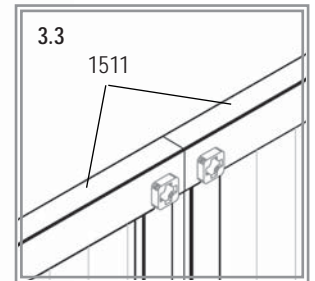

GAIA 2X

1

- 1500 16x 
- 1501 4x 
- 1502 4x 
- 1503 2x 
- 1512 4x 
- 1513 2x 
- 1515 16x 

2

2.1	Art	mm	
A	1521	486 x 254/373	4
B	1522	585 x 254	4

- 1500 16x 
- 1515 16x 
- 1521 4x 
- 1522 4x 

GAIA 2X

3

- 1500
12x
- 1504
2x
- 1505
2x
- 1508
1x
- 1511
4x
- 1514
2x
- 1515
12x

4

- 1500
4 x 4
- 1506
4 x 1
- 1507
4 x 1
- 1509
4 x 2
- 1510
4 x 1
- 1515
4 x 4
- 1520
4x

4x

4.1	Art	mm	
C	1520	570 x 508	4

GAIA 2X

Item No.	Part	Sect. Ref.	Size mm	Quantity
1500		1-4	M6 x 5	60
1501		1	244	4
1502		1	488	4
1503		1	244	2
1504		3	508	2
1505		3	595	2
1506		4	600	4
1507		4	600	4
1508		3	594	1
1509		4	498	8
1510		4	25	4
1511		3	588	4

Item No.	Part	Sect. Ref.	Size mm	Quantity
1512		1	588	4
1513		1	360	2
1514		3	508	2
1515		1-4	M6	60
1520		4	570 x 508	4
1521		2	486 x 254/373	4
1522		2	585 x 254	4

E.P.H. Schmidt u. Co. GmbH
Postfach 3320
D-58033 Hagen
Germany
Tel.: +49 2331 37555-0
Fax: +49 2331 37555-55
www.eph-schmidt.de
verkauf@eph-schmidt.de