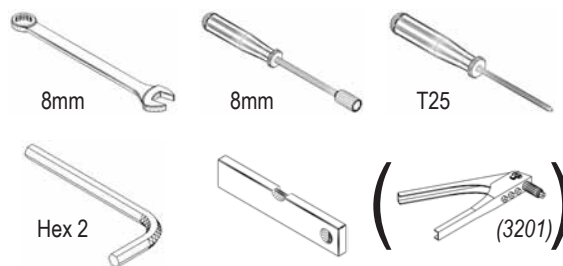

Item No.	Part	Size mm	Quantity 401			
			Cube 585	Ext. 585	Ang. 585	Ext. 900
3201		Ø4.8 x 6	25x	10x	10x	10x
3268		898	-	-	-	2x
3269		583	-	2x	2x	2x
3280		401	-	-	1x	-
3284		900 x 401	-	-	-	2x
3287		585 x 401	4x	2x	-	-
3296		401	-	2x	-	2x
3299		401	4x	-	1x	-
3306		63.1	4x	-	2x	-
3307		78.6	-	2x	-	2x

Item No.	Part	Size mm	Quantity 401			
			Cube 585	Ext. 585	Ang. 585	Ext. 900
3308		M5 x 14	-	4x	4x	4x
3309		597 x 401	-	-	1x	-
3311		579 x 401	-	-	1x	-
3313		150	4x	2x	1x	2x
3314		M4 x 6	4x	2x	1x	2x
3324		M5 x 7	25x	10x	10x	10x
3325		Ø9.5 / 5.5	25x	10x	10x	10x
3326		M5	25x	10x	10x	10x
3344		14 x 60 / T25	1x	1x	1x	1x
7395		Ø12/6.5	-	12x	12x	12x

E.P.H. Schmidt u. Co. GmbH
Hoefkerstrasse 30
44149 Dortmund
Postfach 170163
44060 Dortmund
Deutschland
Tel.: +49 231 941655 0
Fax: +49 231 941655 99
www.eph-schmidt.de
verkauf@eph-schmidt.de

OPJ A/S
Volderslevvej 36 A
5260 Odense S
Danmark
Tel.: +45 66 15 10 30
Fax: +45 66 15 00 84
www.opj.dk
opj@opj.dk