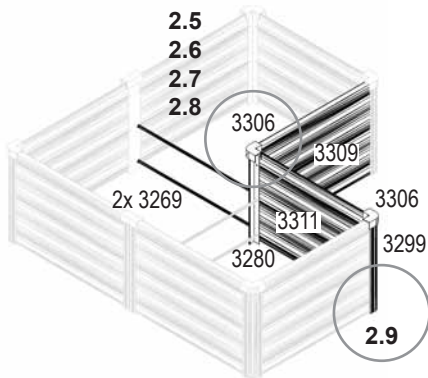

VM0045i_RC

Model Size (VM0038-C)	Form	Quantity 401			
		Cube 585	Ext. 585	Ang. 585	Ext. 900
11500 „U“		1x	7x	2x	4x
11900		1x	5x	1x	2x
11900 „U“		1x	7x	2x	4x
13800		1x	5x	1x	3x
13800 „U“		1x	7x	2x	6x
15700		1x	6x	1x	3x
15700 „U“		1x	9x	2x	6x

VM0045i_RC

1

CUBE 401 (585)

EXTENSION 401 (585)
(+ CUBE 401 (585))

EXTENSION 401 (900)
(+ CUBE 401 (585))

ANGLE 401 (585) (L)
(+ CUBE 401 (585))
(+ EXTENSION 401 (585))

ANGLE 401 (585) (R)
(+ CUBE 401 (585))
(+ EXTENSION 401 (585))

VM0045i_RC

2

2

Item No.	Part	Size mm	Quantity 401			
			Cube 585	Ext. 585	Ang. 585	Ext. 900
3201		Ø4.8 x 6	25x	10x	10x	10x
3268		898	-	-	-	2x
3269		583	-	2x	2x	2x
3280		401	-	-	1x	-
3284		900 x 401	-	-	-	2x
3287		585 x 401	4x	2x	-	-
3296		401	-	2x	-	2x
3299		401	4x	-	1x	-
3306		63.1	4x	-	2x	-
3307		78.6	-	2x	-	2x

Item No.	Part	Size mm	Quantity 401			
			Cube 585	Ext. 585	Ang. 585	Ext. 900
3308		M5 x 14	-	4x	4x	4x
3309		597 x 401	-	-	1x	-
3311		579 x 401	-	-	1x	-
3313		150	4x	2x	1x	2x
3314		M4 x 6	4x	2x	1x	2x
3324		M5 x 7	25x	10x	10x	10x
3325		Ø9.5 / 5.5	25x	10x	10x	10x
3326		M5	25x	10x	10x	10x
3344		14 x 60 / T25	1x	1x	1x	1x
7395		Ø12/6.5	-	12x	12x	12x