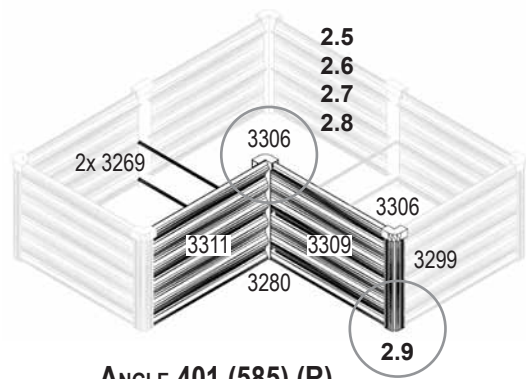

VM0045i_RC

Model Size (VM0038-C)	Form	Quantity 401			
		Cube 585	Ext. 585	Ang. 585	Ext. 900
11500 „U“		1x	7x	2x	4x
11900		1x	5x	1x	2x
11900 „U“		1x	7x	2x	4x
13800		1x	5x	1x	3x
13800 „U“		1x	7x	2x	6x
15700		1x	6x	1x	3x
15700 „U“		1x	9x	2x	6x

VM0045i_RC

1

CUBE 401 (585)

EXTENSION 401 (585)
(+ CUBE 401 (585))

EXTENSION 401 (900)
(+ CUBE 401 (585))

ANGLE 401 (585) (L)
(+ CUBE 401 (585))
(+ EXTENSION 401 (585))

ANGLE 401 (585) (R)
(+ CUBE 401 (585))
(+ EXTENSION 401 (585))

VM0045i_RC

2

2

Item No.	Part	Size mm	Quantity 401			
			Cube 585	Ext. 585	Ang. 585	Ext. 900
3201		Ø4.8 x 6	25x	10x	10x	10x
3268		898	-	-	-	2x
3269		583	-	2x	2x	2x
3280		401	-	-	1x	-
3284		900 x 401	-	-	-	2x
3287		585 x 401	4x	2x	-	-
3296		401	-	2x	-	2x
3299		401	4x	-	1x	-
3306		63.1	4x	-	2x	-
3307		78.6	-	2x	-	2x

Item No.	Part	Size mm	Quantity 401			
			Cube 585	Ext. 585	Ang. 585	Ext. 900
3308		M5 x 14	-	4x	4x	4x
3309		597 x 401	-	-	1x	-
3311		579 x 401	-	-	1x	-
3313		150	4x	2x	1x	2x
3314		M4 x 6	4x	2x	1x	2x
3324		M5 x 7	25x	10x	10x	10x
3325		Ø9.5 / 5.5	25x	10x	10x	10x
3326		M5	25x	10x	10x	10x
3344		14 x 60 / T25	1x	1x	1x	1x
7395		Ø12/6.5	-	12x	12x	12x