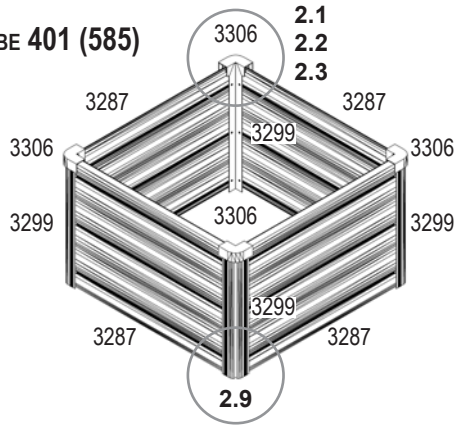

CUBE 401 (585)