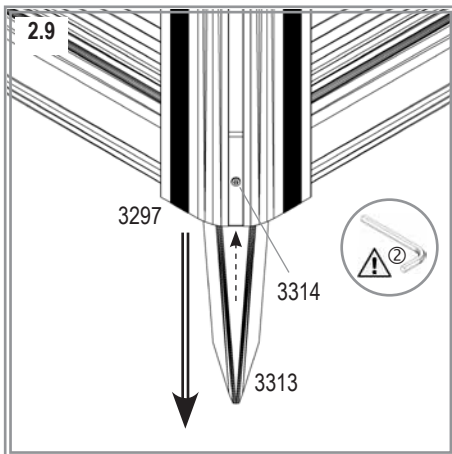

VM0045i_RC

Model Size (VM0038-C)	Form	Quantity 401			
		Cube 585	Ext. 585	Ang. 585	Ext. 900
11500 „U“		1x	7x	2x	4x
11900		1x	5x	1x	2x
11900 „U“		1x	7x	2x	4x
13800		1x	5x	1x	3x
13800 „U“		1x	7x	2x	6x
15700		1x	6x	1x	3x
15700 „U“		1x	9x	2x	6x

VM0045i_RC

1

CUBE 401 (585)

EXTENSION 401 (585)
(+ CUBE 401 (585))

EXTENSION 401 (900)
(+ CUBE 401 (585))

ANGLE 401 (585) (L)
(+ CUBE 401 (585))
(+ EXTENSION 401 (585))

ANGLE 401 (585) (R)
(+ CUBE 401 (585))
(+ EXTENSION 401 (585))

VM0045i_RC

2

2

Item No.	Part	Size mm	Quantity 401			
			Cube 585	Ext. 585	Ang. 585	Ext. 900
3201		Ø4.8 x 6	25x	10x	10x	10x
3268		898	-	-	-	2x
3269		583	-	2x	2x	2x
3280		401	-	-	1x	-
3284		900 x 401	-	-	-	2x
3287		585 x 401	4x	2x	-	-
3296		401	-	2x	-	2x
3299		401	4x	-	1x	-
3306		63.1	4x	-	2x	-
3307		78.6	-	2x	-	2x

Item No.	Part	Size mm	Quantity 401			
			Cube 585	Ext. 585	Ang. 585	Ext. 900
3308		M5 x 14	-	4x	4x	4x
3309		597 x 401	-	-	1x	-
3311		579 x 401	-	-	1x	-
3313		150	4x	2x	1x	2x
3314		M4 x 6	4x	2x	1x	2x
3324		M5 x 7	25x	10x	10x	10x
3325		Ø9.5 / 5.5	25x	10x	10x	10x
3326		M5	25x	10x	10x	10x
3344		14 x 60 / T25	1x	1x	1x	1x
7395		Ø12/6.5	-	12x	12x	12x