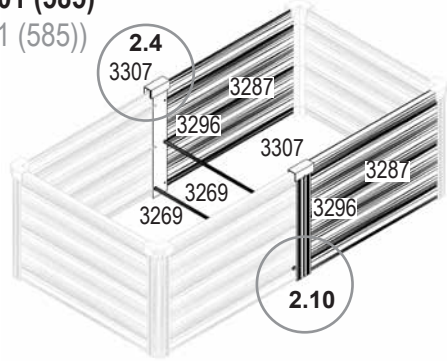

VM0045i_RC

Model Size (VM0038-C)	Form	Quantity 401			
		Cube 585	Ext. 585	Ang. 585	Ext. 900
11500 „U“		1x	7x	2x	4x
11900		1x	5x	1x	2x
11900 „U“		1x	7x	2x	4x
13800		1x	5x	1x	3x
13800 „U“		1x	7x	2x	6x
15700		1x	6x	1x	3x
15700 „U“		1x	9x	2x	6x

VM0045i_RC

1

CUBE 401 (585)

EXTENSION 401 (585)
(+ CUBE 401 (585))

EXTENSION 401 (900)
(+ CUBE 401 (585))

ANGLE 401 (585) (L)
(+ CUBE 401 (585))
(+ EXTENSION 401 (585))

ANGLE 401 (585) (R)
(+ CUBE 401 (585))
(+ EXTENSION 401 (585))

VM0045i_RC

2

2

Item No.	Part	Size mm	Quantity 401			
			Cube 585	Ext. 585	Ang. 585	Ext. 900
3201		Ø4.8 x 6	25x	10x	10x	10x
3268		898	-	-	-	2x
3269		583	-	2x	2x	2x
3280		401	-	-	1x	-
3284		900 x 401	-	-	-	2x
3287		585 x 401	4x	2x	-	-
3296		401	-	2x	-	2x
3299		401	4x	-	1x	-
3306		63.1	4x	-	2x	-
3307		78.6	-	2x	-	2x

Item No.	Part	Size mm	Quantity 401			
			Cube 585	Ext. 585	Ang. 585	Ext. 900
3308		M5 x 14	-	4x	4x	4x
3309		597 x 401	-	-	1x	-
3311		579 x 401	-	-	1x	-
3313		150	4x	2x	1x	2x
3314		M4 x 6	4x	2x	1x	2x
3324		M5 x 7	25x	10x	10x	10x
3325		Ø9.5 / 5.5	25x	10x	10x	10x
3326		M5	25x	10x	10x	10x
3344		14 x 60 / T25	1x	1x	1x	1x
7395		Ø12/6.5	-	12x	12x	12x