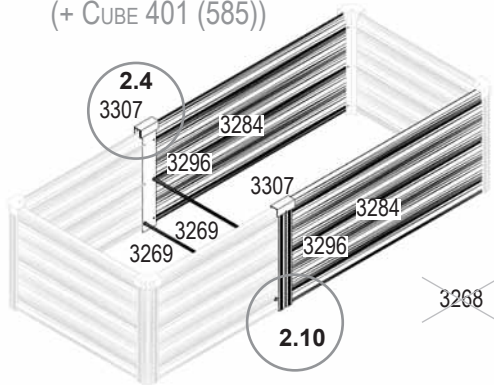

VM0045i_RC

Model Size (VM0038-C)	Form	Quantity 401			
		Cube 585	Ext. 585	Ang. 585	Ext. 900
11500 „U“		1x	7x	2x	4x
11900		1x	5x	1x	2x
11900 „U“		1x	7x	2x	4x
13800		1x	5x	1x	3x
13800 „U“		1x	7x	2x	6x
15700		1x	6x	1x	3x
15700 „U“		1x	9x	2x	6x

VM0045i_RC

1

CUBE 401 (585)

EXTENSION 401 (585)
(+ CUBE 401 (585))

EXTENSION 401 (900)
(+ CUBE 401 (585))

ANGLE 401 (585) (L)
(+ CUBE 401 (585))
(+ EXTENSION 401 (585))

ANGLE 401 (585) (R)
(+ CUBE 401 (585))
(+ EXTENSION 401 (585))

VM0045i_RC

2

2

Item No.	Part	Size mm	Quantity 401			
			Cube 585	Ext. 585	Ang. 585	Ext. 900
3201		Ø4.8 x 6	25x	10x	10x	10x
3268		898	-	-	-	2x
3269		583	-	2x	2x	2x
3280		401	-	-	1x	-
3284		900 x 401	-	-	-	2x
3287		585 x 401	4x	2x	-	-
3296		401	-	2x	-	2x
3299		401	4x	-	1x	-
3306		63.1	4x	-	2x	-
3307		78.6	-	2x	-	2x

Item No.	Part	Size mm	Quantity 401			
			Cube 585	Ext. 585	Ang. 585	Ext. 900
3308		M5 x 14	-	4x	4x	4x
3309		597 x 401	-	-	1x	-
3311		579 x 401	-	-	1x	-
3313		150	4x	2x	1x	2x
3314		M4 x 6	4x	2x	1x	2x
3324		M5 x 7	25x	10x	10x	10x
3325		Ø9.5 / 5.5	25x	10x	10x	10x
3326		M5	25x	10x	10x	10x
3344		14 x 60 / T25	1x	1x	1x	1x
7395		Ø12/6.5	-	12x	12x	12x